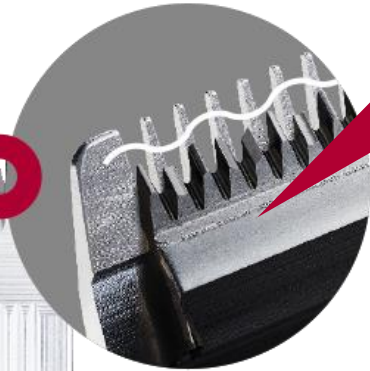

**Αντιολισθητική, εργονομική λαβή**  
για εύκολη χρήση που δεν  
επιβαρύνει τον καρπό.

Πολύ ελαφριά, μόλις  
**210 gr.**

**Πανίσχυρη απόδοση,** ακριβές αποτέλεσμα  
και σταθερή ισχύς με μοτέρ **7.200 rpm** &  
**εγγύηση 5 χρόνων.**

### BLENDING BLADE

Επίπεδη κλίση 11° για κούρεμα πολύ κοντά στο δέρμα.

Μήκος κοπής που ξεκινά από τα 0.5 mm & διαθέτει 4 επιπλέον ρυθμίσεις (0.5 / 0.8 / 1.2 / 1.6 / 2mm) για τέλεια αποτελέσματα

Ανισούψη, αντισταθμισμένα δόντια για την δημιουργία τέλειων, φυσικών μεταβάσεων fade & blend, γρηγορότερα από ποτέ.

Οι **εύκολα αποσπώμενες λεπίδες** ακριβείας, επιτρέπουν εύκολο καθαρίσμα, αλλά και γρήγορη επανατοποθέτηση άλλων κεφαλών **MOSER**.